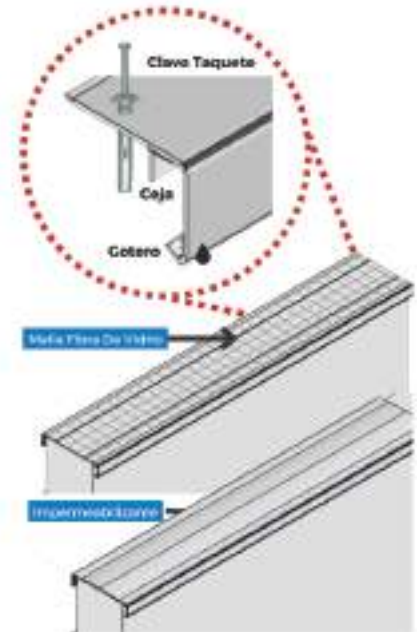

Ver Video de Instalación