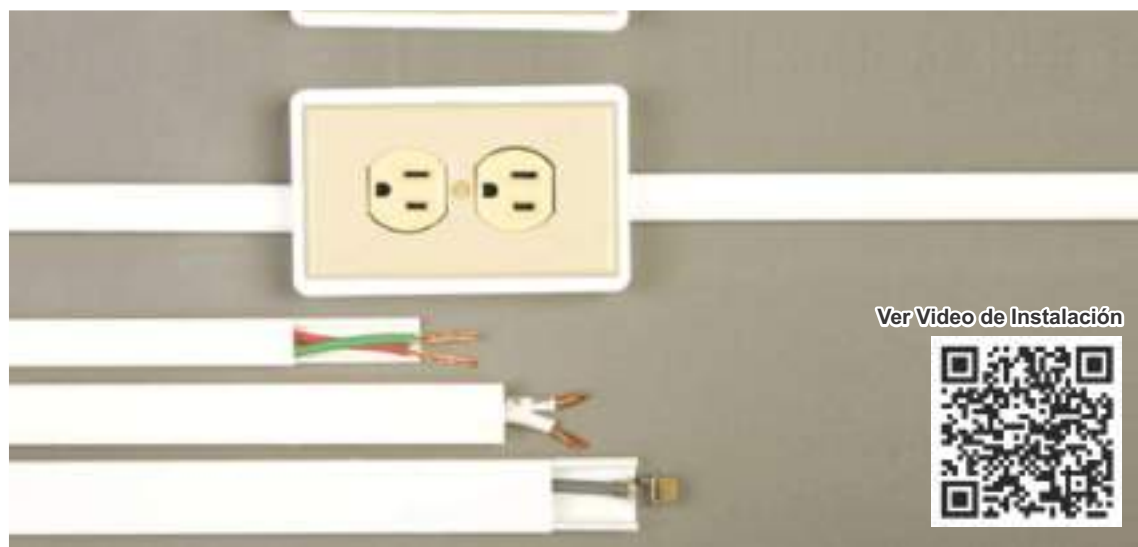

# CANALPRAC

CANALETA Y ACCESORIOS PARA CABLEADO  
OCULTA LOS CABLES Y EVITA ROMPER LA PARED

CA-2010

CA-3015

CA-2211

Canaleta con Cintaprac

CA-2516