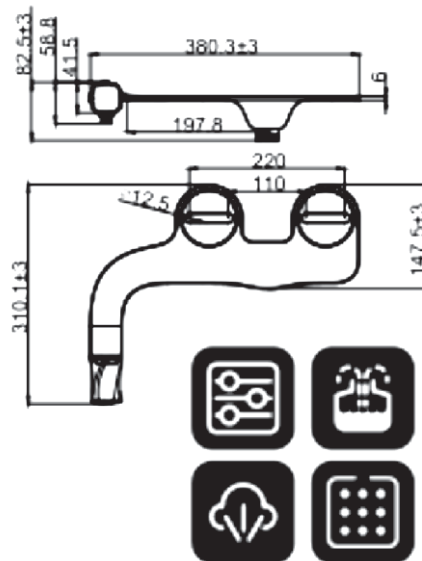

Bidéprac Montana