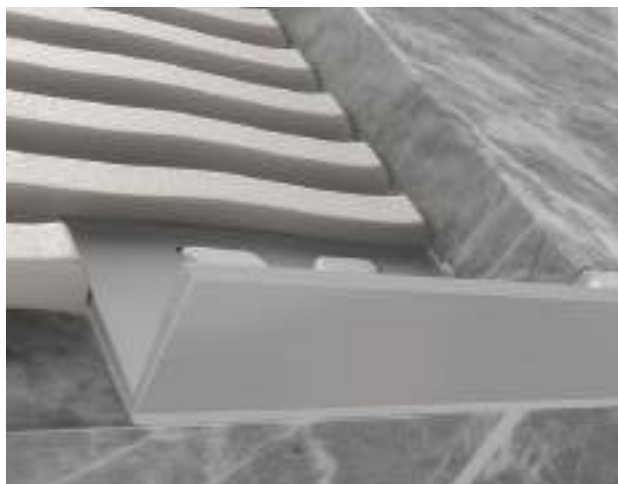

## TIPO "C"

10 Y 12.5 MM

**MATERIAL:** ALUMINIO ANODIZADO

**USO:** INTERIOR Y EXTERIOR

**TAMAÑO:** 2.44 ML

**ESPESOR:** 10 Y 12.5 MM

**VENTA:** 1 PZA; TUBO 100 PZAS.