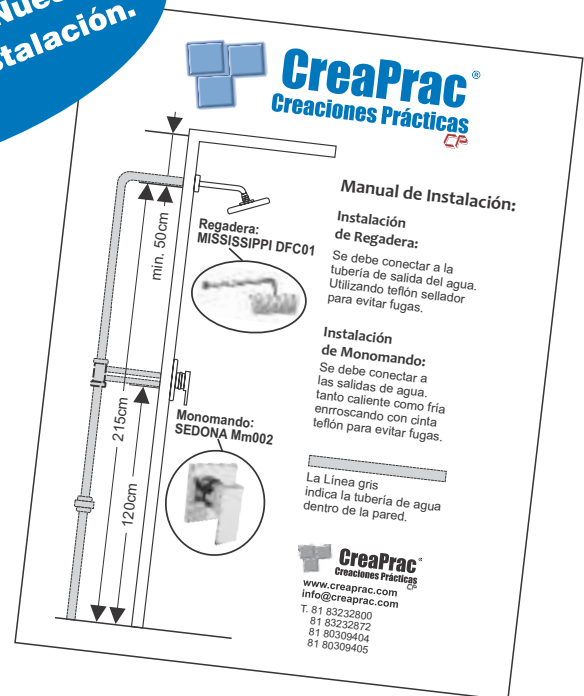

# REGADERAPRAC

REGADERA FIJA Y MONOMANDO  
PARA UN BAÑO RELAJANTE Y ENERGIZANTE

**MISSISSIPPI**  
Cebolleta para regadera  
de acero inoxidable 304

Pregunta por Nuestro  
Manual de Instalación.

**SEDONA**  
Mezcladora monomando para regadera  
de bronce cromado con cartucho cerámico