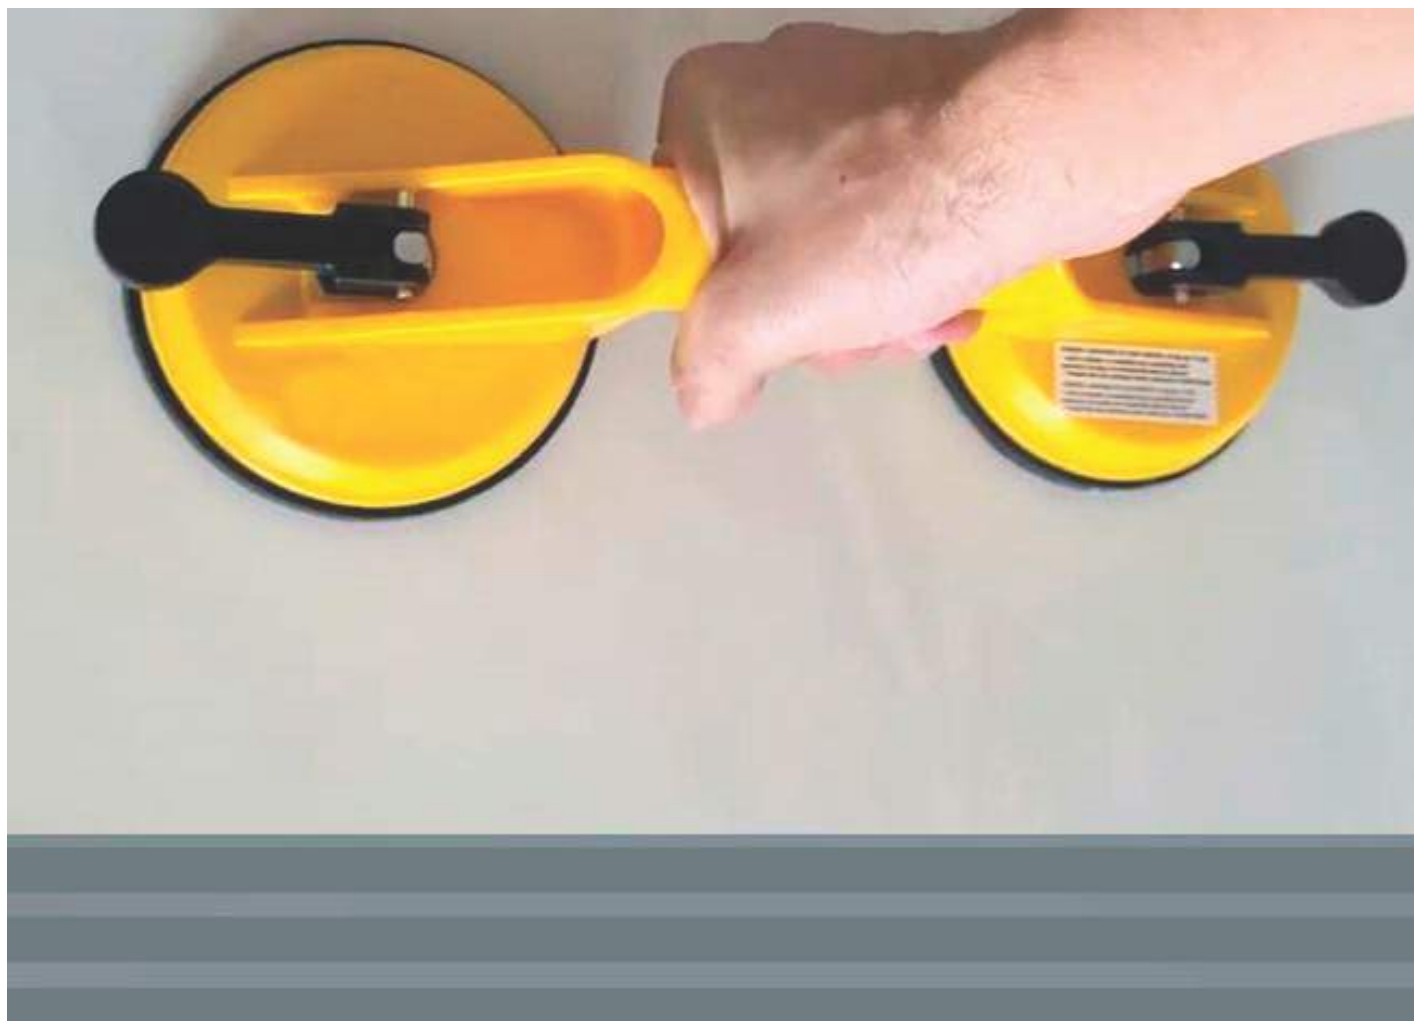

VENTOPRAC

VENTOSAS PARA LOSETAS DE 2 COPAS DE SUCCION

- Ventosa ayuda a levantar o mover materiales lisos como losetas, vidrio, marmol y otros elementos grandes.
- Producto fabricado con material ABS.
- Tiene una capacidad de carga de 80-90 kgs.
- Tiene un peso de 580g/pc.
- Las dimensiones de la pieza son de 7.5 x 32 x 12 cm.
- Cuenta con 2 copas de caucho de 12 cm de diámetro.
- Asegurar que la superficie esté plana, lisa y completamente limpia.
- Oprimir fuertemente la ventosa contra la superficie antes de activar la palanca de succión y al terminar activar la pieza jalando fuertemente para mejorar la adherencia.