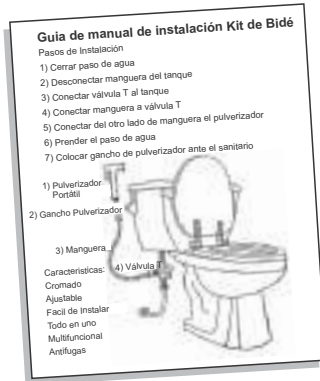

BIDEPRAC

KIT DE BIDET

Resuelve 4 Problemas

Kits de Bidé portátil estan diseñados para resolver cualquier necesidad alrededor de un sanitario y proporcionar limpieza diaria

Bidéprac Denver