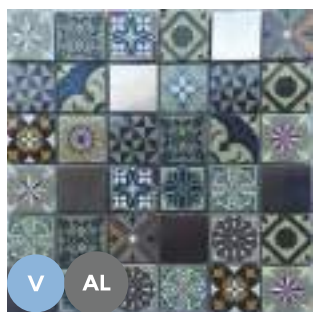

V AL
MOSAICPRAC PUGLIA
300 X 300 X 8 MM 4807-1
11 PIEZAS POR CAJA