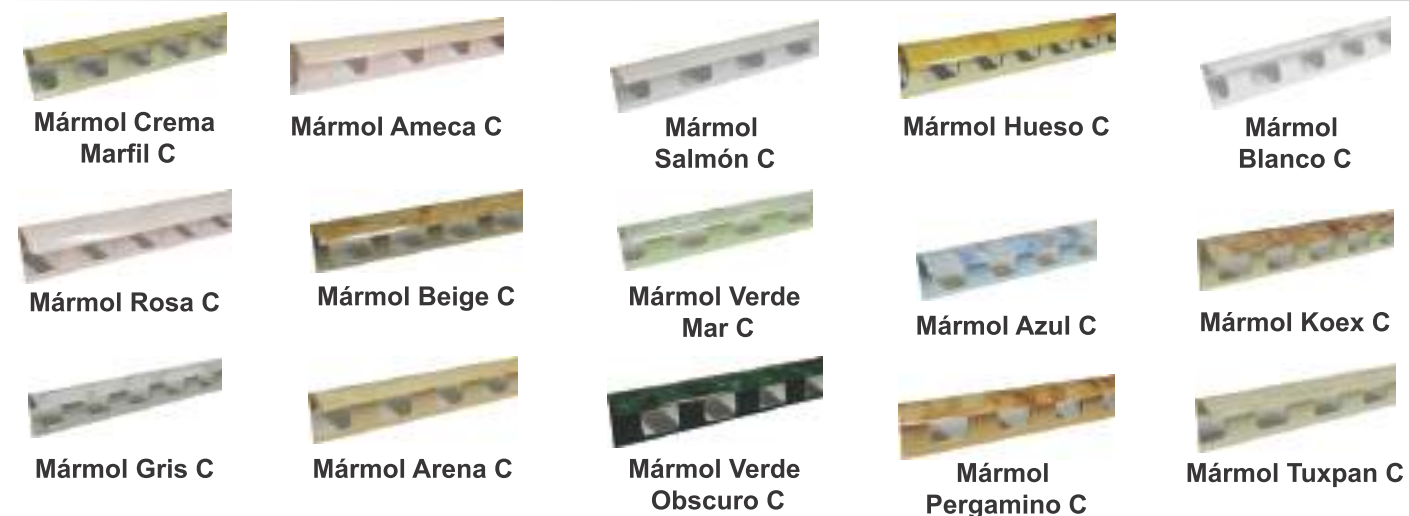

MÁRMOL TIPO "C" y "L"