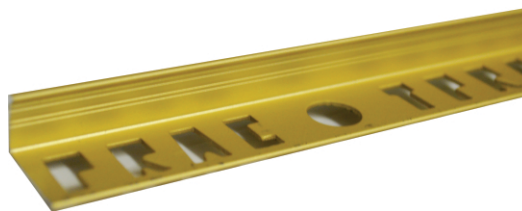

**CODIGO / NOMBRE:**

Tira de Aluminio L

**FAMILIA:**

TIRA DE ALUMINIO

**DESCRIPCION:**

12.5mm de espesor y 2.44m de largo

**ESPESOR:**

12.5mm

**COLOR:**

ORO MATE

**IMAGEN:**

**MATERIAL:**

Aluminio

**CARACTERÍSTICAS TÉCNICAS:**

Tira de Aluminio curvo fabricada en aluminio para pisos y Azulejos.  
Terminan la orilla de los azulejos que se unen en la esquina de dos muros