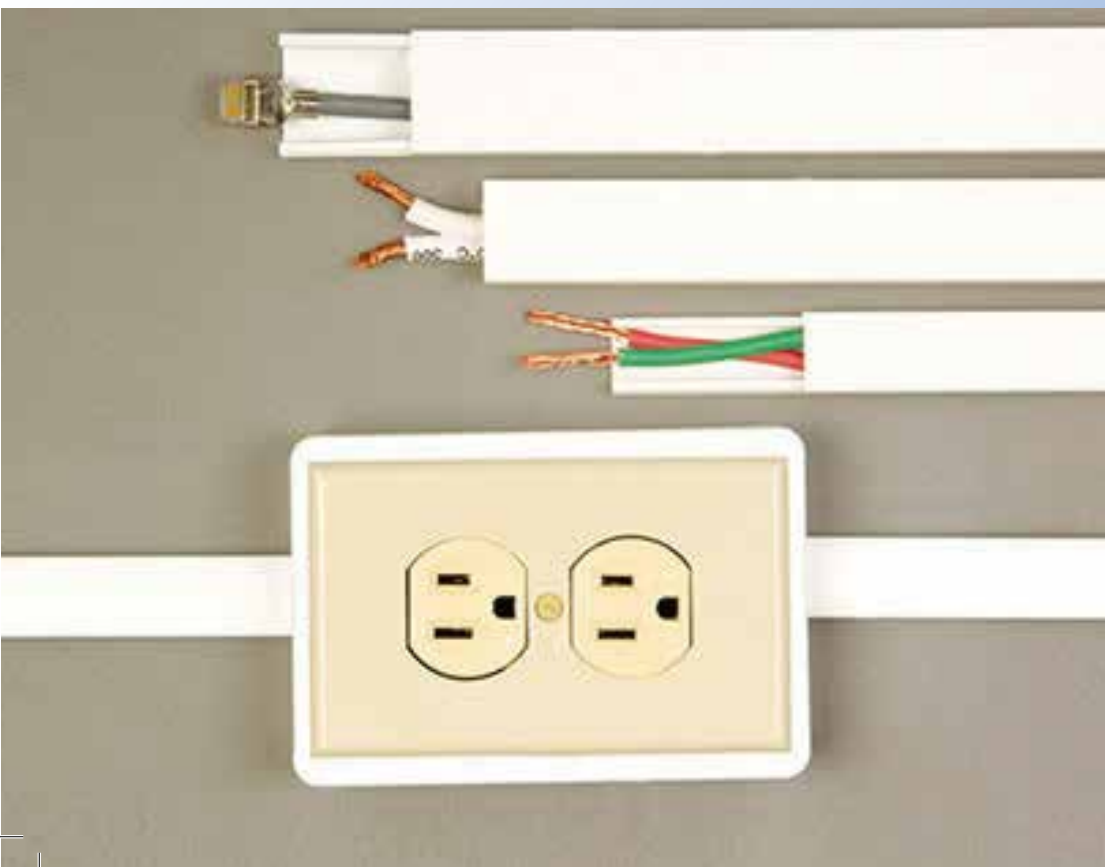

CANALPRAC

MATERIAL ELECTRICO

www.creaprac.com/MX

ACCESORIOS DE
CABLEADO

Canalprac

Canaleta y accesorios para cableado
Oculto los cables y evita romper la pared

▼ CA-3015 ▲

CA-2516

CA-2010

BLANCO

ROBLE

GRIS

CA-2211

Canaleta con Cintaprac

CA-2010

NEGRO

HUESO

CAFÉ

Accesorios de Cableado

Grapaprac-P

Grapa plana para cables
Engrapa los cables y los mantiene ordenados

GP9

GP8

Grapaprac-R

Grapa redonda para cables
Fija los cables y evita que queden sueltos

GR10

GR6

GR5

C100 (4")

C150 (6")

C200 (8")

C300 (12")